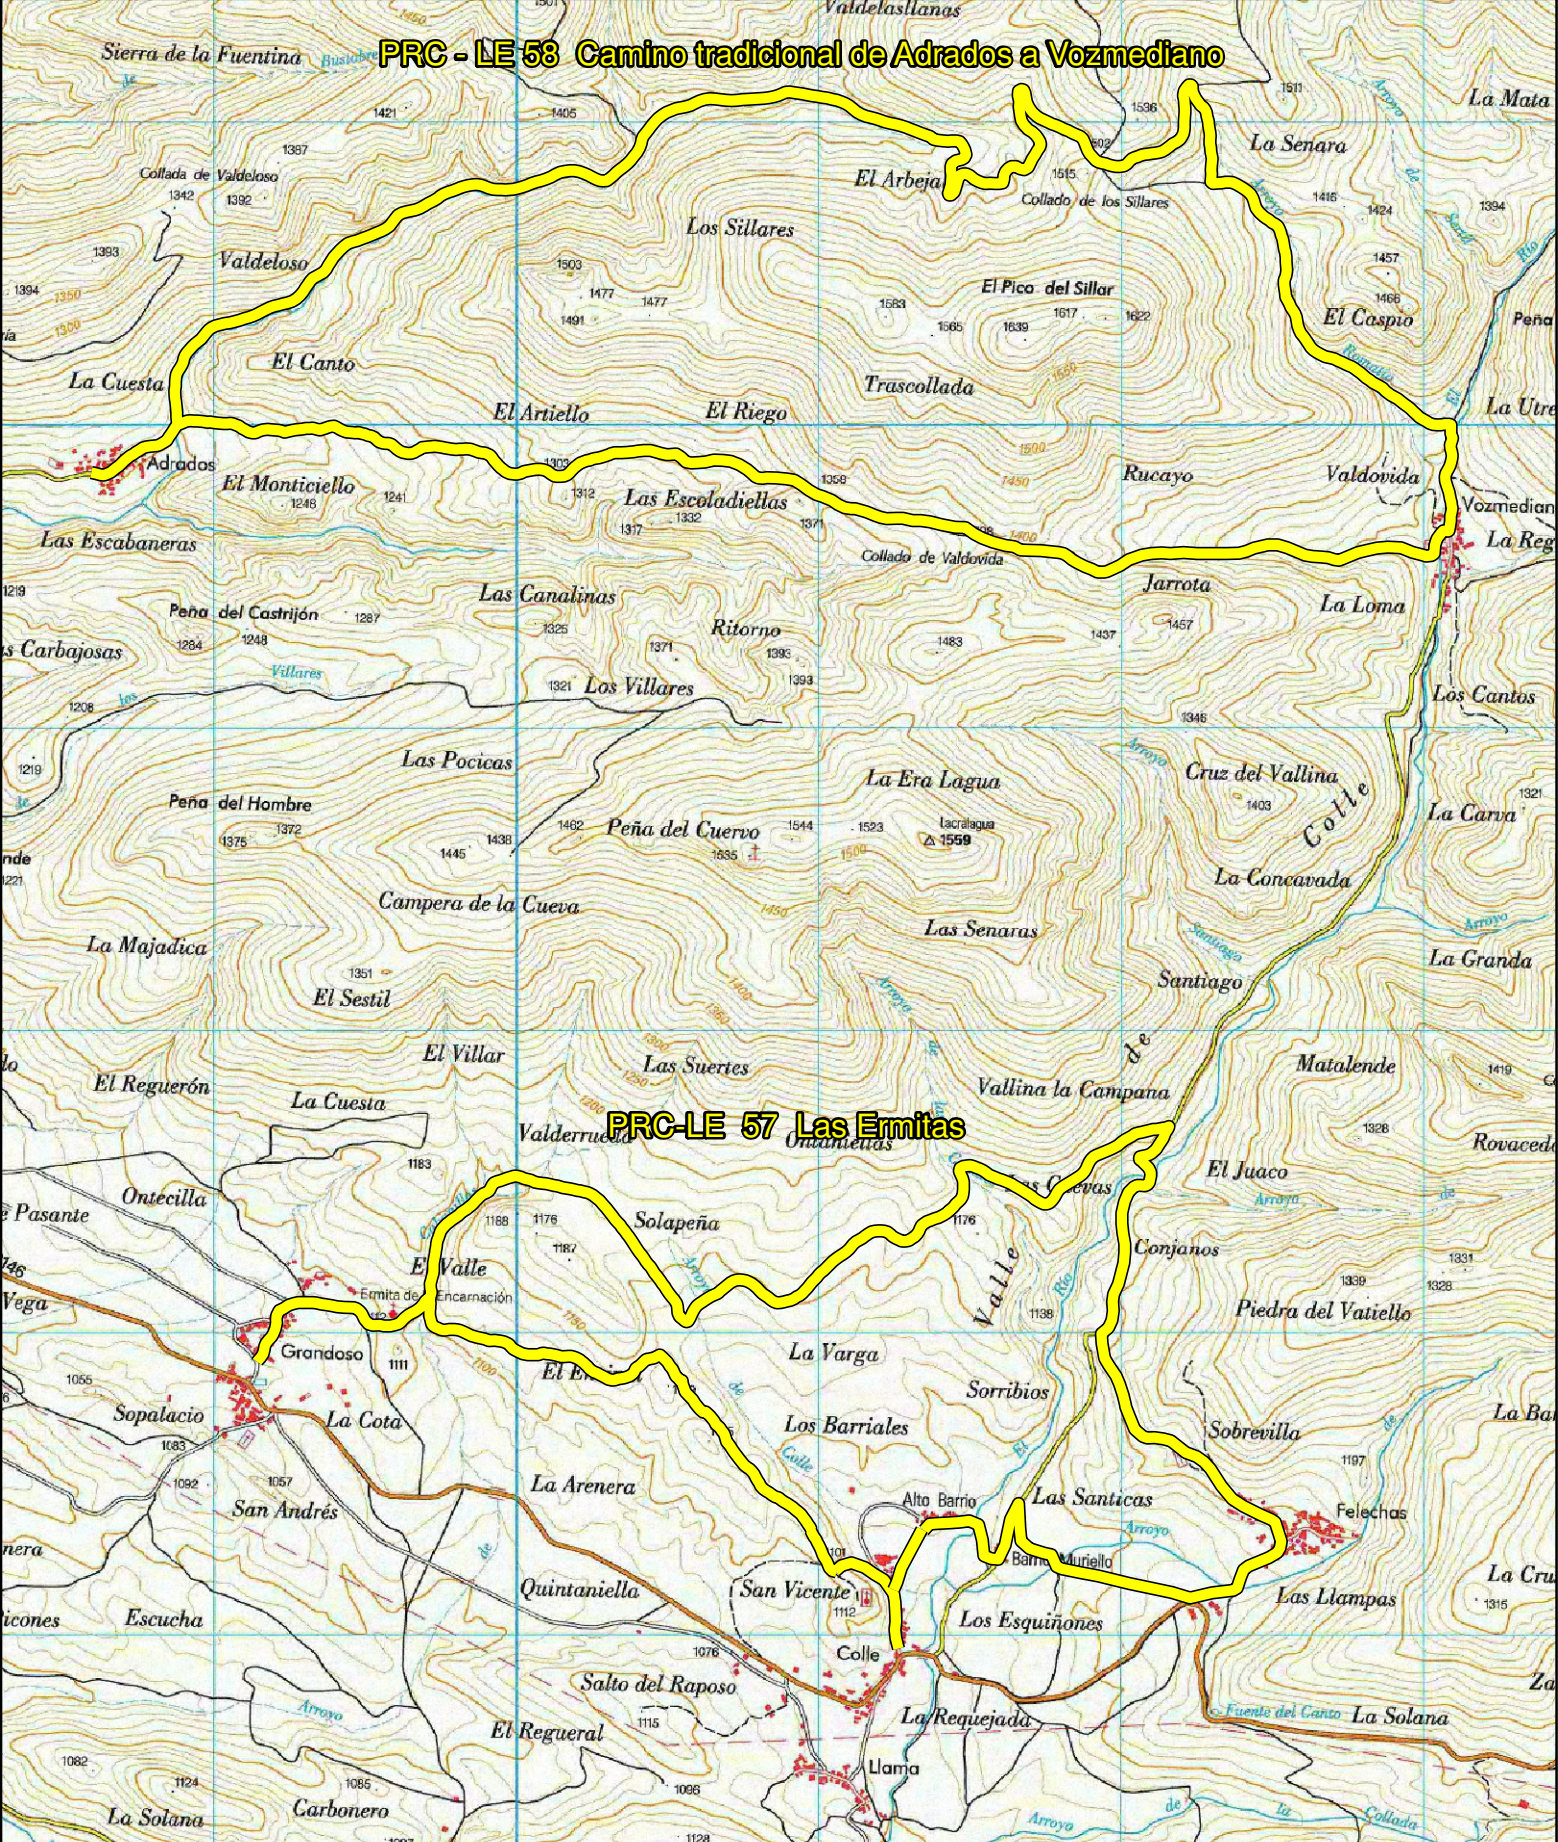

**PRC - LE 58 Camino tradicional de Adrados a Vozmediano**

**PRC-LE 57 Las Ermitas**

**PRC-LE 57 Las Ermitas** Longitud : 10.4 Km

**PRC-LE 58 Camino tradicional de Adrados a Vozmediano**  
Longitud : 11.8 Km

Boñar

**Junta de Castilla y León**

Escala 1 : 25.000